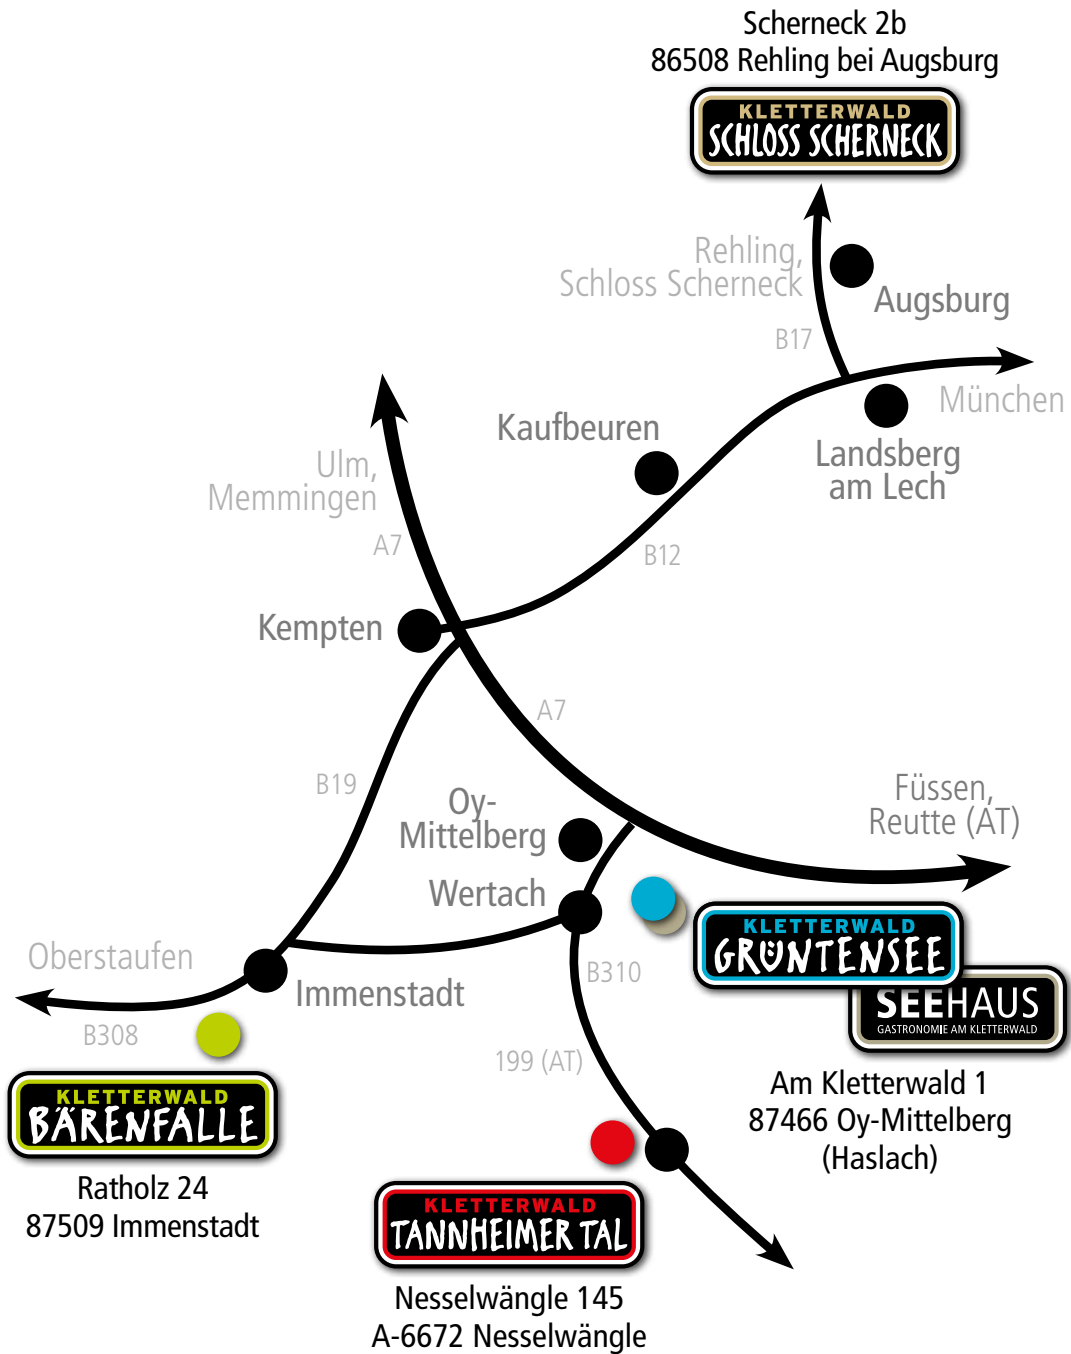

TIEFBLICK

HOCHSEILGÄRTEN

Ab in die Baumkronen
und hinein in den Kletterspaß.

INFOS UNTER: 0 83 23 / 96 80 50
www.tiefblick.de · info@tiefblick.de